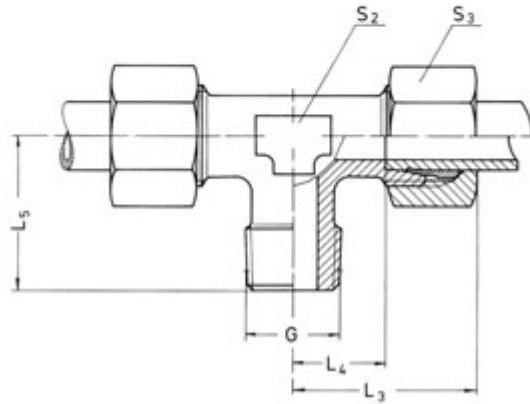

T-Einschraub- verschraubungen

Male Stud Branch Tees

Tés mâles

Einschraubgewinde G:
Metrisches Gewinde, kegelig
Einschraubzapfen Form C DIN 3852

Thread G:
Metric taper
Screwed plug form C DIN 3852

Filetage G:
Métrique conique
Goupille filetée forme C DIN 3852

Vergleichsbezeichnung
TE-M

Reihe Nominaldruck PN Series Nominal pressure PN Série Pression nominale PN	Rohr AD Tube O.D. Tube Ø ext.	G		ca. approx. env.	L3	L4	L5	S2	S3	kg für 100 St. kg for 100 pc. kg par 100 pces.	Bestellzeichen Order code Réf. de commande
LL	PN 100	4	M 8x1 K	21	11	17	9	10	3,0	FKLL 04 M 8 x 1	
		5	M 8x1 K	21	9,5	17	11	12	3,4	FKLL 05 M 8 x 1	
		6	M 8x1 K	21	9,5	17	11	12	3,4	FKLL 06 M 8 x 1	
		8	M 10x1 K	23	11,5	20	12	14	4,4	FKLL 08 M 10 x 1	
		10	M 14x1,5K	27	15,5	26	14	17	6,5	FKLL 10 M 14 x 1,5	
L	PN 315	12	M 16x1,5K	27	15	27	17	19	8,5	FKLL 12 M 16 x 1,5	
		6	M 10x1 K	27	12	20	12	14	5,9	FKL 06 M 10 x 1	
		8	M 12x1,5K	29	14	26	14	17	8,7	FKL 08 M 12 x 1,5	
		10	M 14x1,5K	30	15	27	17	19	11,9	FKL 10 M 14 x 1,5	
		12	M 16x1,5K	32	17	28	19	22	15,6	FKL 12 M 16 x 1,5	
S	PN 400	15	M 18x1,5K	36	21	32	19	27	20,5	FKL 15 M 18 x 1,5	
		18	M 22x1,5K	40	23,5	36	24	32	30,4	FKL 18 M 22 x 1,5	
		6	M 12x1,5K	31	16	26	14	17	10,6	FKS 06 M 12 x 1,5	
		8	M 14x1,5K	32	17	27	17	19	13,5	FKS 08 M 14 x 1,5	
		10	M 16x1,5K	34	17,5	28	19	22	18,6	FKS 10 M 16 x 1,5	
12	M 18x1,5K	38	21,5	28	22	24	23,6	FKS 12 M 18 x 1,5			
14	M 20x1,5K	40	22	32	19	27	24,2	FKS 14 M 20 x 1,5			
16	M 22x1,5K	43	24,5	32	24	30	30,9	FKS 16 M 22 x 1,5			

Standardmäßig werden Rohrverschraubungen komplett geliefert.
Werden Verschraubungskörper als Einzelteile benötigt, so ist dem Bestellzeichen ein „X“ voranzusetzen.
Für Werkstoff Edelstahl 1.4571 ist dem Bestellzeichen ein „VA“ anzuhängen.
Auch andere Dimensionen werden lagermäßig geführt.
Wir bitten um Ihre Anfrage.